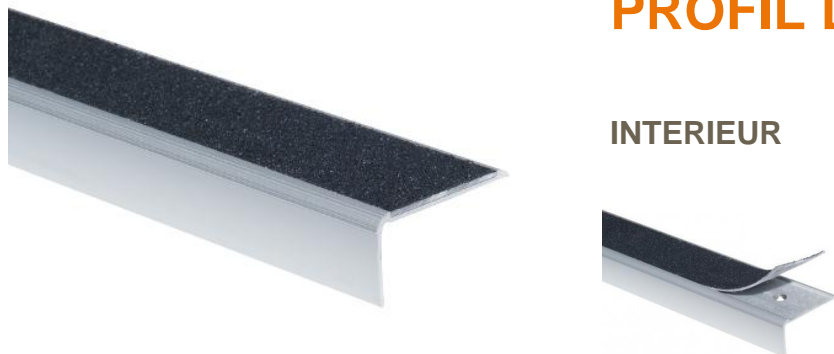

PROFIL L59 ANTIDERAPANT TBS

INTERIEUR

Description

PASSAGE a conçu le profil aluminium équerre **L59 pour bande antidérapante adhésive TBS** de largeur 50 mm. Ce profil permet de sécuriser les passages en assurant un contraste visuel et tactile de l'ensemble des nez de marche dans les bâtiments neufs comme existants.

En intérieur (bande antidérapante) :

- Nez de marche, emmarchement intérieur
- Escaliers, bâtiments, écoles, collèges, lycées, universités
- Hôtels, restaurants, centres commerciaux, grands magasins
- Banques, bâtiments administratifs, hôpitaux, maisons de retraite
- Transports publics

Caractéristiques

Les profils peuvent être dimensionnés et percés sur demande

Matière : aluminium 6060T5 anodisé 20 microns, épaisseur 4 mm, hauteur 30 mm.

Les bandes TBS antidérapantes autoadhésives suivantes sont préconisées :